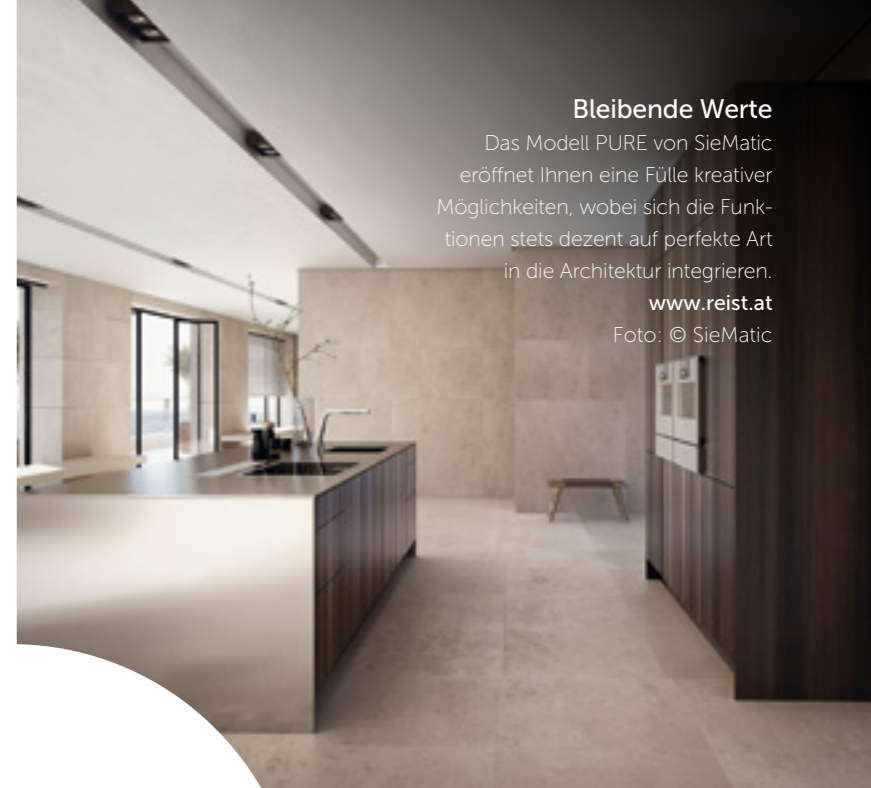

6,80€ Ein STREIFZUG durch Salzburg: www.streifzugmedia.com @streifzug.magazin

Die ultimative Küchenlösung

Das ikonische Küchenmodell Artex zeichnet sich durch seinen zeitgenössischen Geist aus, der laufend durch spannende Finishes erneuert und aufgewertet wird.

www.scheicher.net

Foto: © Poliform Küchen

Speisen wie die Könige

Das goldene Tafelbesteck MetroChic d'Or von Villeroy & Boch wirkt auf jedem Esstisch einzigartig.

www.villeroy-boch.at

Foto: © Villeroy & Boch